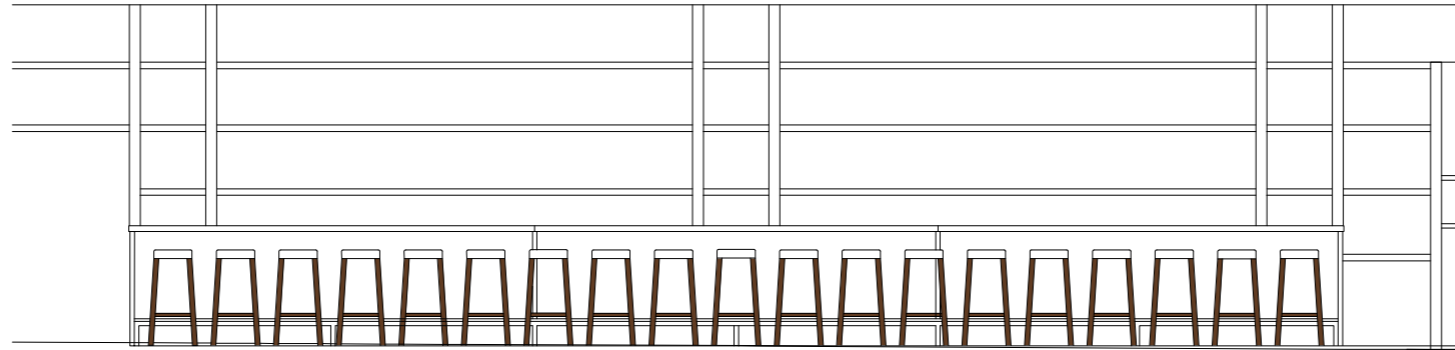

L A U R A O.

LÍNEA BAR URIARTE 2001

PALERMO

el bar uriarte, local vecino y gemelo a laura o., del cual fui socia junto a mi amigo freddie green (grupo sucre) responsable de la gestión.

SILLA

45 x 50 x 95 h

MESAS

140 x 70 x 70 h

70 x 70 x 70 h

BANQUETA BAR

40 x 40 x 88 h

MADERA LAPACHO MACIZO