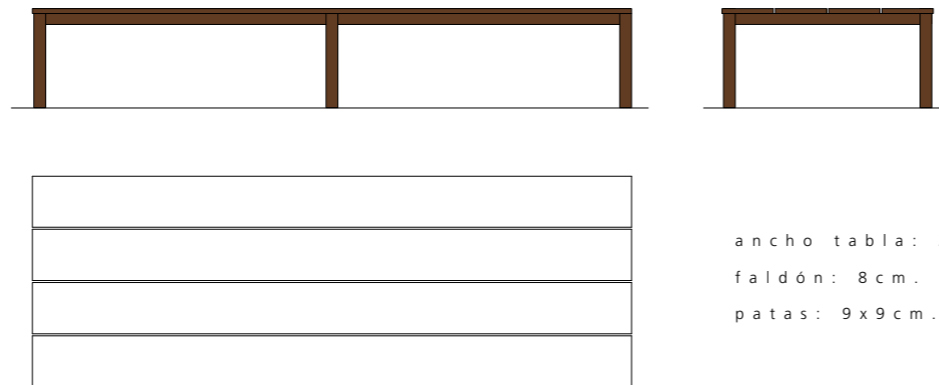

MADERA LAPACHO MACIZO

LÍNEA EXTERIOR LA ISLA 2007
TIGRE

BAQUETA L

200 x 85 x 82 h

SOFÁ

ancho tabla: 25 cm.
colchón: 15 cm.
patas: 19 x 7 cm.

275 x 120 x 66 h

MESA COMEDOR

440 x 155 x 73 h

ancho tabla: 37 cm.
faldón: 8 cm.
patas: 9 x 9 cm.

APOYO PARRILLA

140 x 72 x 88 h

MADERA LAPACHO MACIZO

L A U R A O.

MESAS ADM LAPACHO 2006
COLECCIÓN LAURA O.

100