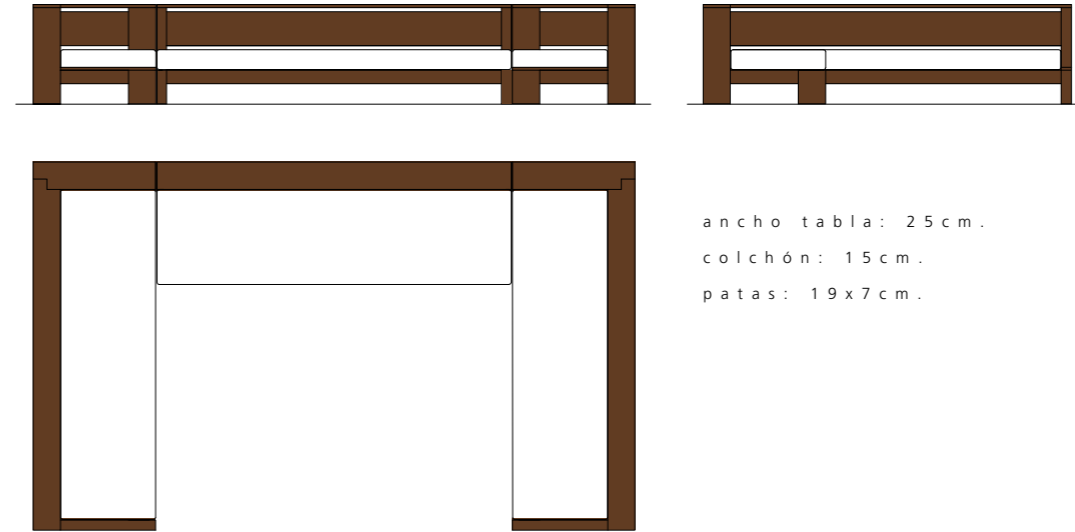

SOFÁ U

ancho tabla: 25cm.
colchón: 15cm.
patas: 19x7cm.

440x270x66h