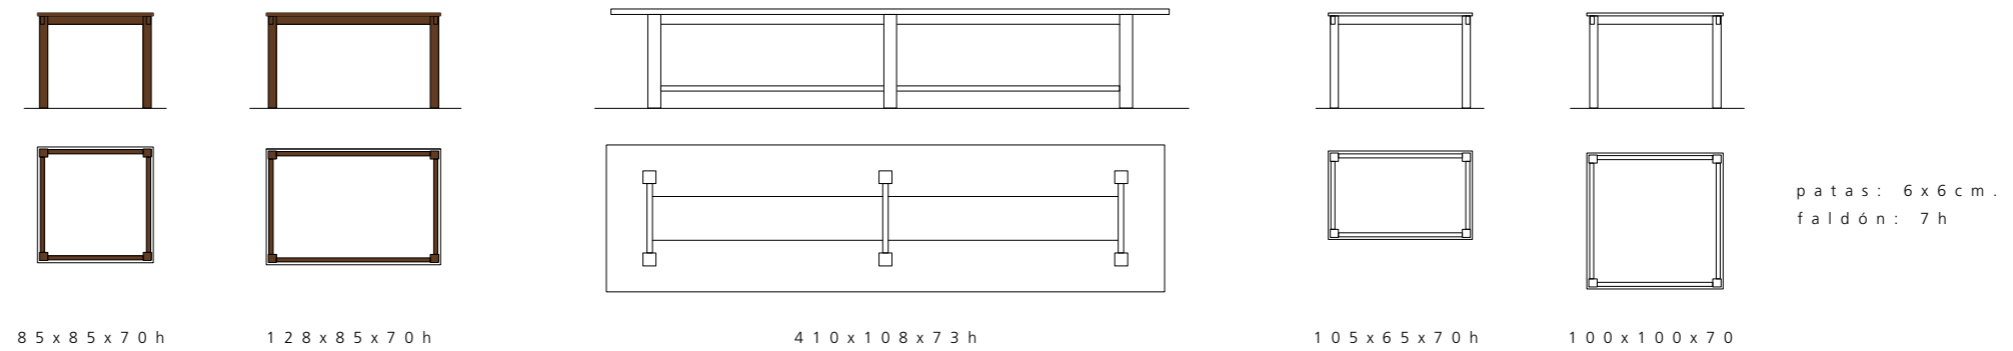

70x70x50h
50x50x40h

MESA

patas: 8.5 x 6cm.
faldón: 7cm.

320x90x70h

MADERA PETERIBÍ MACIZO

L A U R A O.

LÍNEA PORÃ 2010
RÍO PARANÁ

MESAS ÁUREAS