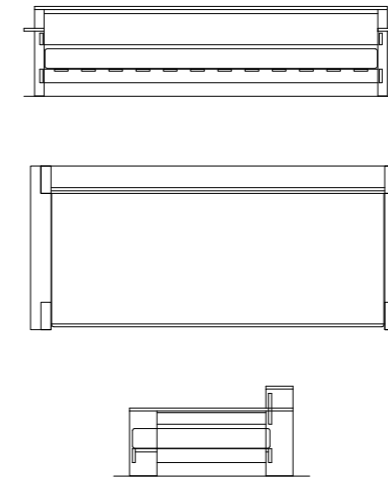

MADERA LAPACHO MACIZO

LÍNEA EXTERIOR LA ISLA 2007
TIGRE

BAQUETA L

200 x 85 x 82 h

SOFÁ

ancho tabla: 25 cm.
colchón: 15 cm.
patas: 19 x 7 cm.

275 x 120 x 66 h

MESA COMEDOR

440 x 155 x 73 h

ancho tabla: 37 cm.
faldón: 8 cm.
patas: 9 x 9 cm.

APOYO PARRILLA

140 x 72 x 88 h

MADERA LAPACHO MACIZO

L A U R A O.

MESAS ADM LAPACHO 2006
COLECCIÓN LAURA O.

100