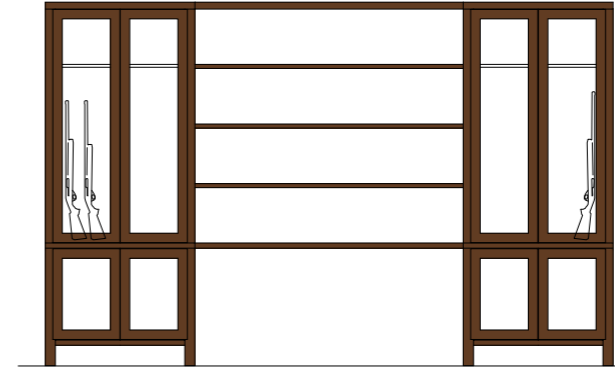

MUEBLE ARMERO

415x35x270 h

44x56x95 h