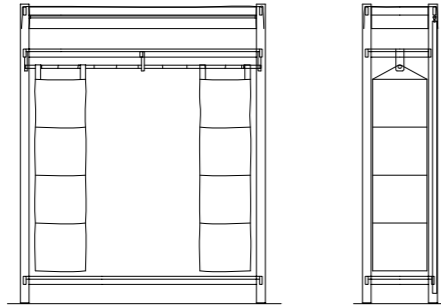

BANQUETA BAR

40 x 40 x 88 h

MADERA LAPACHO MACIZO

L A U R A O.

LÍNEA PICAZURO 2001

CÓRDOBA

ROPERO DE CAMPAÑA

200x85x45 h
madera & lona