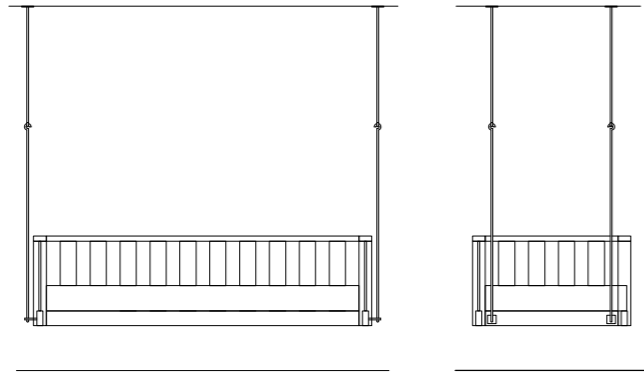

ESTEROS DEL IBERÁ

SOFÁ

216/234x107x70h
ancho tabla: 10cm./ espacio: 8cm.
colchón: 15cm.

CAMÓN

216/234x107x70h

LIT DE REPOS

216/234x107x70h

MESA BAJA

200x85x45h

MESA

420x120x73h

BANCO CON RESPALDO

210x52x82h
ancho tabla: 20cm.
colchoneta

MADERA LAPACHO MACIZO

L A U R A O.

LÍNEA PIRA 2000

ESTEROS DEL IBERA

HAMACA

170x95x190h
ancho tabla: 10cm.
detalles de agarre en hierro

REPOSERA SIMPLE

83x190x30h
ancho tabla: 12cm.
complemento
colchoneta pileta
75x190

MESA CHICA

47x36x28h

REPOSERA DOBLE