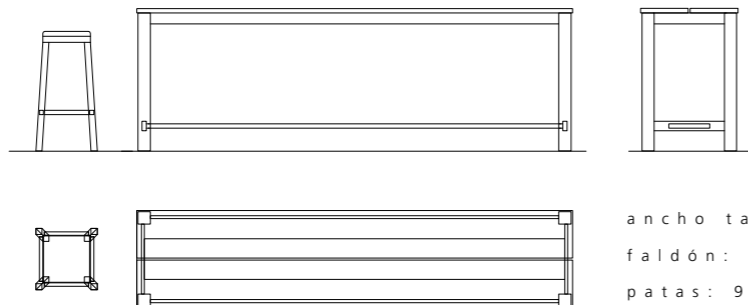

BARRA

ancho tabla: 35cm.
faldón: 8cm.
patas: 9x9cm.

320x72x105h