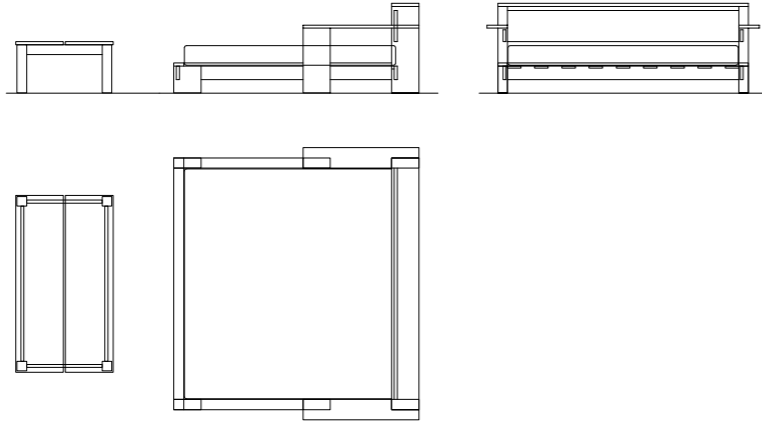

64x48x140h

132x210x140

herrajes acero
puertas tablero
estantes interiores

respaldo tapizado
complementos cama
baldaquino redondo

MADERA PARAÍSO DECAPE

LÍNEA EXTERIOR LA ISLA 2007
TIGRE

CAMÓN MUELLE

200x180x66h
ancho tabla: 35cm.