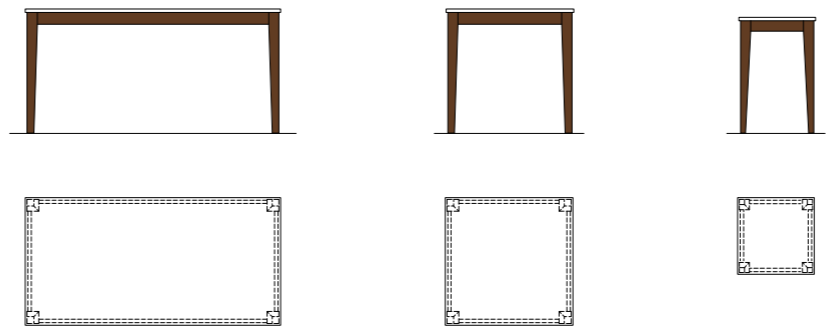

SILLA DE COMER

60 x 48 x 94 h

MESA

120 x 60 x 50 h

ROPERO DOBLE & SIMPLE

112 x 52 x 190 h

63 x 52 x 190 h

CUNA

130 x 92 x 94 h

CÓMODA DOBLE & SIMPLE

110 x 52 x 94 h

61 x 52 x 94 h

MADERA MACIZA PINTADA

LÍNEA BAÑO & COCINA 1998

MESAS CON BACHAS

32 x 32 x 45 h

152 x 65 x 90 h

180 x 75 x 90 h

30 x 30 x 30 h

60 x 60 x 88 h

MESA CON CAJONES

32 x 32 x 60 h

150 x 85 x 90 h

MESAS CON TAPAS DE MÁRMOL

150 x 75 x 73 h

75 x 75 x 73 h

45 x 45 x 68 h

L A U R A O.

LÍNEA MADISON 1998

PUNTA DEL ESTE

INDIVIDUAL

110 x 93 x 70 h