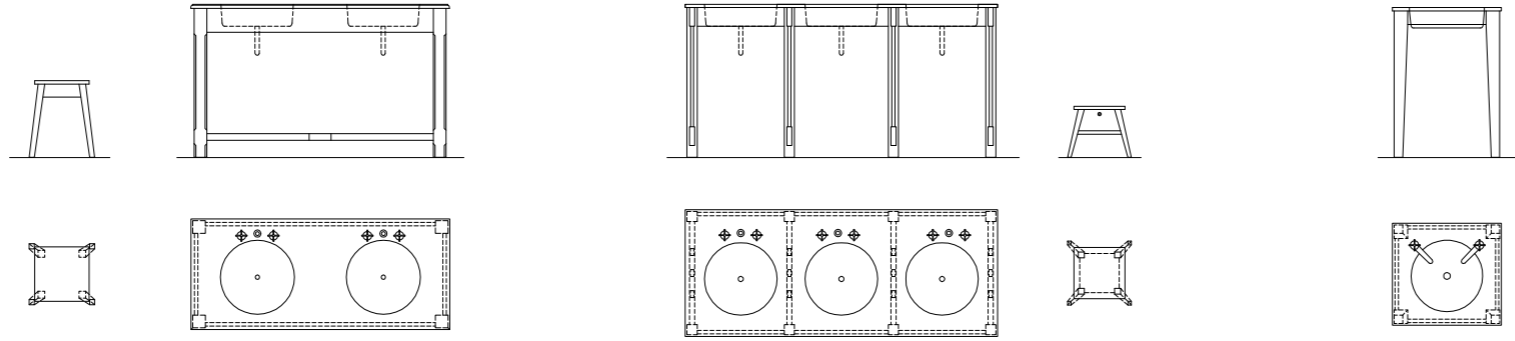

130 x 92 x 94 h

CÓMODA DOBLE & SIMPLE

110 x 52 x 94 h

61 x 52 x 94 h

MADERA MACIZA PINTADA

LÍNEA BAÑO & COCINA 1998

MESAS CON BACHAS

32 x 32 x 45 h

152 x 65 x 90 h

180 x 75 x 90 h

30 x 30 x 30 h

60 x 60 x 88 h

MESA CON CAJONES

32 x 32 x 60 h

150 x 85 x 90 h

MESAS CON TAPAS DE MÁRMOL

150 x 75 x 73 h

75 x 75 x 73 h

45 x 45 x 68 h

L A U R A O.

LÍNEA MADISON 1998

PUNTA DEL ESTE

INDIVIDUAL

110 x 93 x 70 h