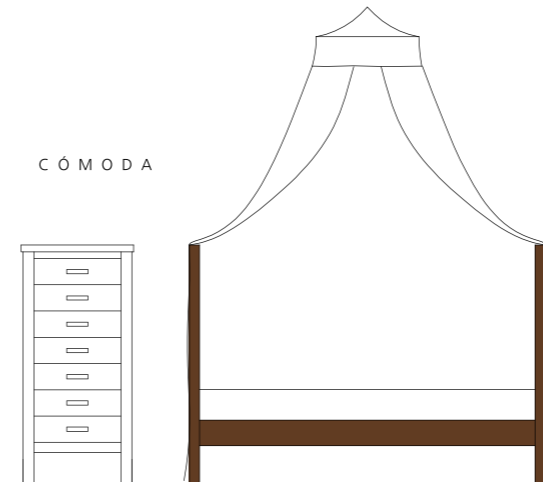

CAMA BALDAQUINO

192x210x240h

ROPERO HALL CUARTOS

350x65x260h

ROPERO CUARTO PRINCIPAL

230x65x260h

CUATRO POSTES

CÓMODA