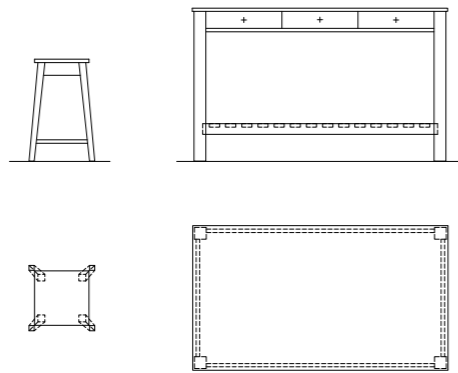

DISEÑOS MADERA

■ m a d e r a

" : pulgadas

h : altura

ø : diámetro

medidas: expresadas en centímetros

L A U R A O.

LÍNEA B.B. 1998

SILLA DE COMER

60 x 48 x 94 h

MESA

120 x 60 x 50 h

ROPERO DOBLE & SIMPLE

112 x 52 x 190 h

63 x 52 x 190 h

CUNA

130 x 92 x 94 h

CÓMODA DOBLE & SIMPLE

110 x 52 x 94 h

61 x 52 x 94 h

MADERA MACIZA PINTADA

LÍNEA BAÑO & COCINA 1998

MESAS CON BACHAS

32 x 32 x 45 h

152 x 65 x 90 h

180 x 75 x 90 h

30 x 30 x 30 h

60 x 60 x 88 h

MESA CON CAJONES

32 x 32 x 60 h

150 x 85 x 90 h

MESAS CON TAPAS DE MÁRMOL