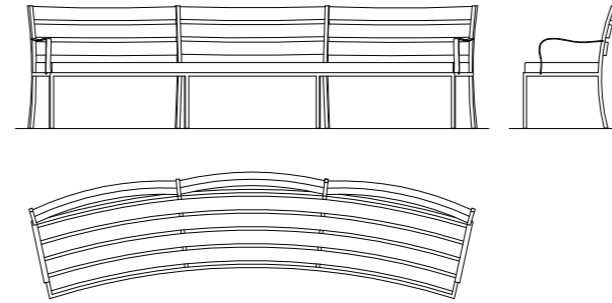

DISEÑOS HIERRO

■ hierro

h: altura

∅: diámetro

medidas: expresadas en centímetros

LÍNEA HIERRO

L A U R A O.

LÍNEA HIERRO

L A U R A O.

LÍNEA HIERRO EXTERIOR

PARA MESAS 70 h

195 x 70 x 90 h

65 x 70 x 90 h

330 x 70 x 90 h

52 x 51 x 84 h

PARA MESAS 43 h

170 x 70 x 84 h

90 x 70 x 84 h

290 x 70 x 84 h

80 x 70 x 84 h

LÍNEA HIERRO EXTERIOR

105 x 72 x 70

48 x 32 x 43 h

161 x 65 x 43 h

161 x 10 x 70 h
tapa de venecitas

161 x 82 x 84 h

185 x 80 x 84 h

145 x 82 x 84 h

F A R O L E S & F A N A L E S

28 x 28 x 33 h

40 X 40 X 75 h

25 x 25 x 40 h