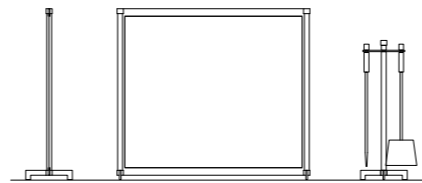

DISEÑOS HIERRO

■ hierro

h: altura

∅: diámetro

medidas: expresadas en centímetros

LÍNEA HIERRO

L A U R A O.

LÍNEA HIERRO

CONSOLA

500 x 60 x 95 h

ATRIL

45 x 25 x 230 h

CHISPERO & HERRAMIENTAS

100 x 24 x 88 h

FANAL

103 x 80 x 57 h

L A U R A O.

LÍNEA HIERRO EXTERIOR

PARA MESAS 70 h

195 x 70 x 90 h

65 x 70 x 90 h

330 x 70 x 90 h

52 x 51 x 84 h

PARA MESAS 43 h

170 x 70 x 84 h

90 x 70 x 84 h

290 x 70 x 84 h

80 x 70 x 84 h

LÍNEA HIERRO EXTERIOR

105 x 72 x 70

48 x 32 x 43 h

161 x 65 x 43 h