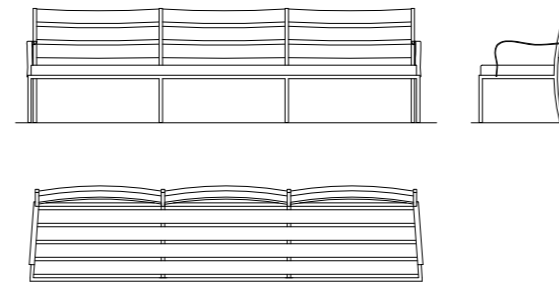

DISEÑOS HIERRO

■ hierro

h: altura

∅: diámetro

medidas: expresadas en centímetros

LÍNEA HIERRO

L A U R A O.

LÍNEA HIERRO

L A U R A O.

LÍNEA HIERRO EXTERIOR

PARA MESAS 70 h

195 x 70 x 90 h

65 x 70 x 90 h

330 x 70 x 90 h

52 x 51 x 84 h

PARA MESAS 43 h

170 x 70 x 84 h

90 x 70 x 84 h

290 x 70 x 84 h

80 x 70 x 84 h

LÍNEA HIERRO EXTERIOR

105 x 72 x 70

48 x 32 x 43 h

161 x 65 x 43 h

161 x 10 x 70 h
tapa de venecitas

161 x 82 x 84 h

185 x 80 x 84 h

145 x 82 x 84 h

F A R O L E S & F A N A L E S

28 x 28 x 33 h

40 X 40 X 75 h

25 x 25 x 40 h