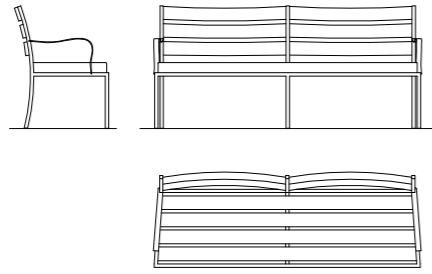

BASE HIERRO / CUERO DE BUFALO

BASE HIERRO / NOGAL DORADA A LA HOJA
MADERA POLICROMO

L A U R A O.

LÍNEA HIERRO

MESA FÉNIX
HIERRO / CUERO

215 x 170 x 73 h

DETALLE

LÍNEA HIERRO

CONSOLA

500 x 60 x 95 h

ATRIL

45 x 25 x 230 h

CHISPERO & HERRAMIENTAS

100 x 24 x 88 h

FANAL

103 x 80 x 57 h

L A U R A O.

LÍNEA HIERRO EXTERIOR

PARA MESAS 70 h

195 x 70 x 90 h

65 x 70 x 90 h

330 x 70 x 90 h

52 x 51 x 84 h

PARA MESAS 43 h

170 x 70 x 84 h

90 x 70 x 84 h

290 x 70 x 84 h

80 x 70 x 84 h

LÍNEA HIERRO EXTERIOR

105 x 72 x 70

48 x 32 x 43 h

161 x 65 x 43 h