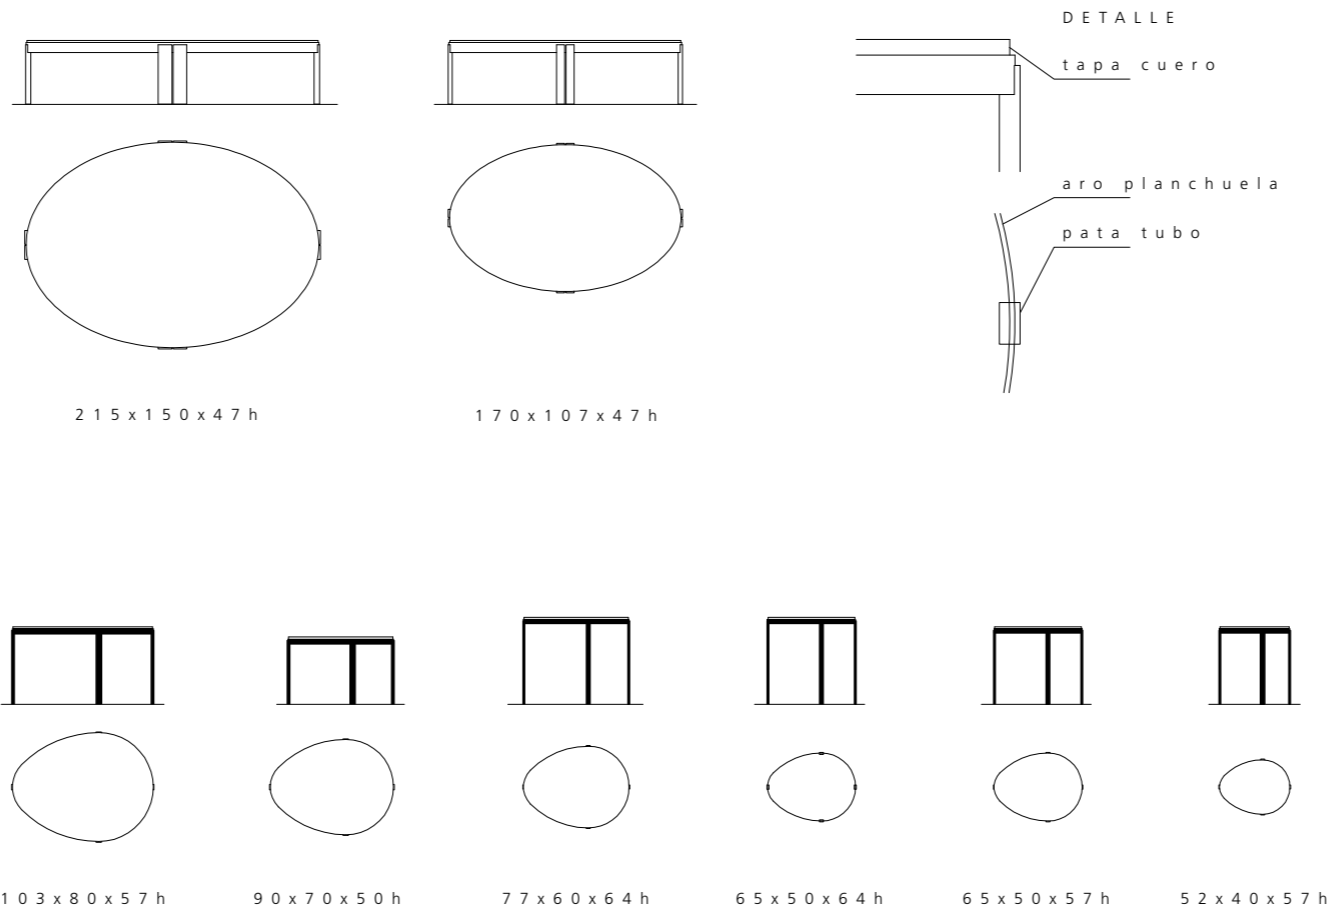

L A U R A O.

LÍNEA HIERRO

BASE HIERRO / CUERO DE BUFALO

BASE HIERRO / NOGAL DORADA A LA HOJA
MADERA POLICROMO