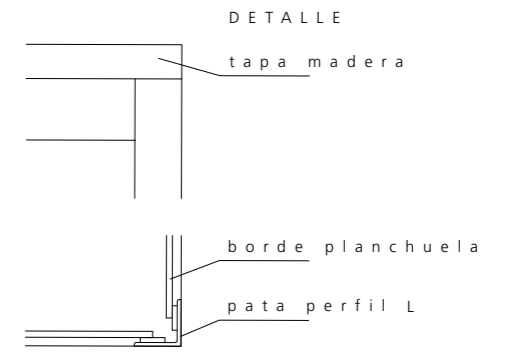

L A U R A O.

LÍNEA HIERRO

CHAPA DORADA A LA HOJA

BASE HIERRO / MADERA DORADA A LA HOJA
MADERA POLICROMO