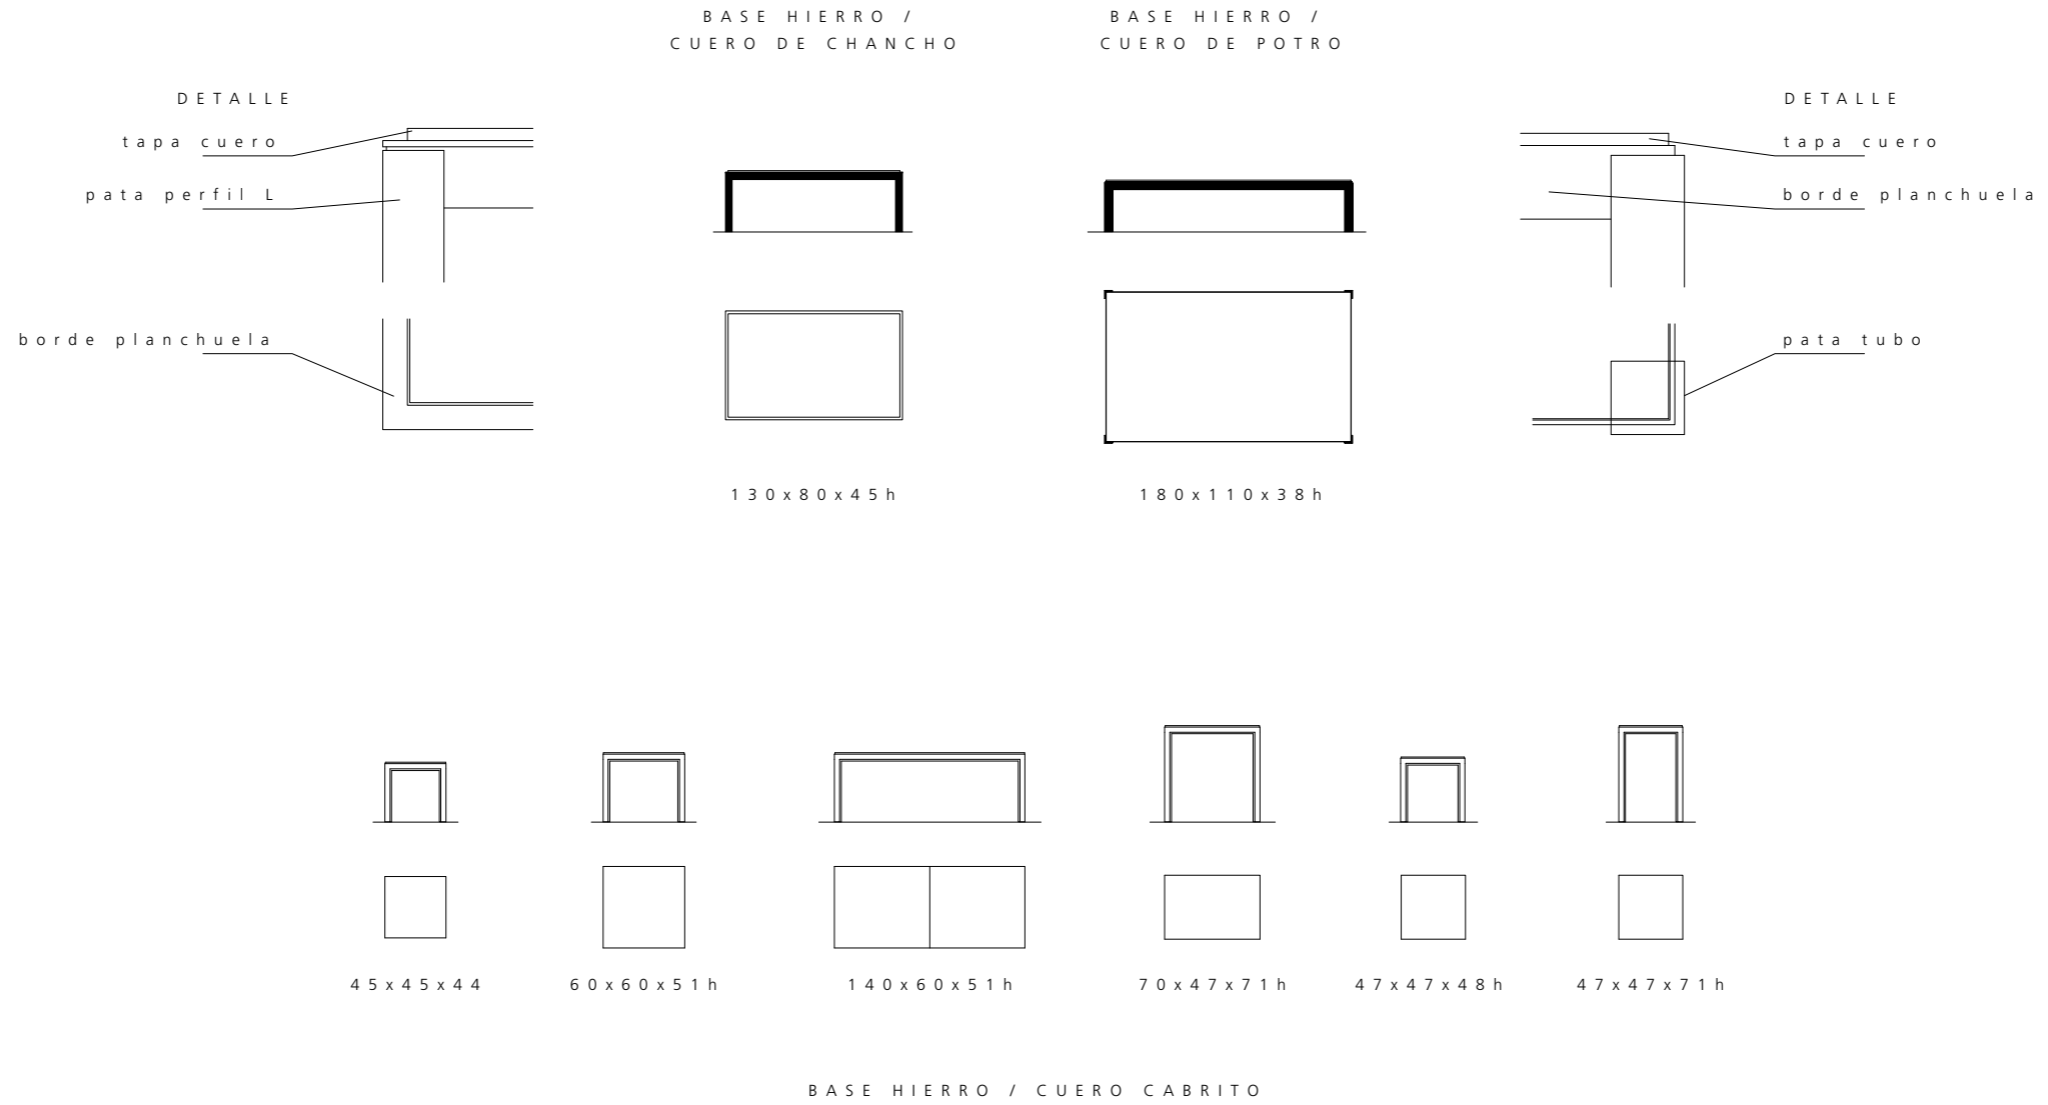

DISEÑOS HIERRO

■ hierro

h: altura

∅: diámetro

medidas: expresadas en centímetros

LÍNEA HIERRO

L A U R A O.

LÍNEA HIERRO

L A U R A O.

LÍNEA HIERRO EXTERIOR

PARA MESAS 70 h

195 x 70 x 90 h

65 x 70 x 90 h

330 x 70 x 90 h

52 x 51 x 84 h

PARA MESAS 43 h

170 x 70 x 84 h

90 x 70 x 84 h

290 x 70 x 84 h

80 x 70 x 84 h

LÍNEA HIERRO EXTERIOR

105 x 72 x 70

48 x 32 x 43 h

161 x 65 x 43 h

161 x 10 x 70 h
tapa de venecitas

161 x 82 x 84 h

185 x 80 x 84 h

145 x 82 x 84 h

F A R O L E S & F A N A L E S

28 x 28 x 33 h

40 X 40 X 75 h

25 x 25 x 40 h