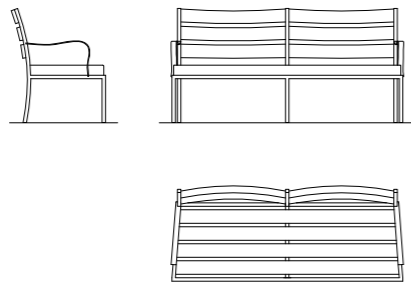

DISEÑOS HIERRO

■ hierro

h: altura

∅: diámetro

medidas: expresadas en centímetros

LÍNEA HIERRO

L A U R A O.

LÍNEA HIERRO

L A U R A O.

LÍNEA HIERRO EXTERIOR

PARA MESAS 70 h

195 x 70 x 90 h

65 x 70 x 90 h

330 x 70 x 90 h

52 x 51 x 84 h

PARA MESAS 43 h

170 x 70 x 84 h

90 x 70 x 84 h

290 x 70 x 84 h

80 x 70 x 84 h

LÍNEA HIERRO EXTERIOR

105 x 72 x 70

48 x 32 x 43 h

161 x 65 x 43 h

161 x 10 x 70 h
tapa de venecitas

161 x 82 x 84 h

185 x 80 x 84 h

145 x 82 x 84 h

F A R O L E S & F A N A L E S

28 x 28 x 33 h

40 X 40 X 75 h

25 x 25 x 40 h