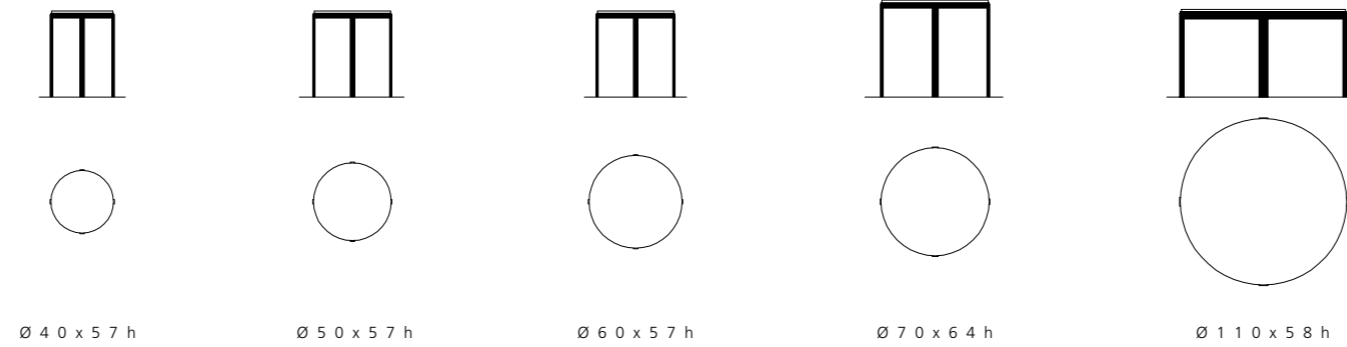

L A U R A O.

LÍNEA HIERRO

BASE DE HIERRO / CUERO DE VACA

BASE HIERRO / CUERO DORADO A LA HOJA