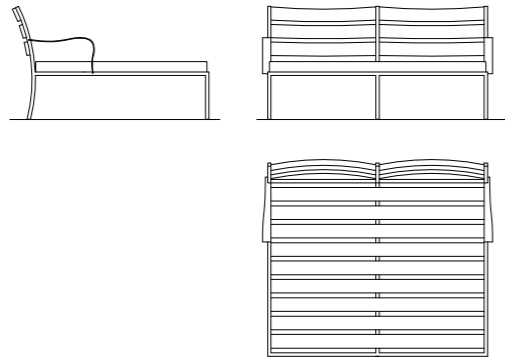

L A U R A O.

LÍNEA HIERRO EXTERIOR

PARA MESAS 70 h

195 x 70 x 90 h

65 x 70 x 90 h

330 x 70 x 90 h

52 x 51 x 84 h

PARA MESAS 43 h

170 x 70 x 84 h

90 x 70 x 84 h

290 x 70 x 84 h

80 x 70 x 84 h

LÍNEA HIERRO EXTERIOR

105 x 72 x 70

48 x 32 x 43 h

161 x 65 x 43 h

161 x 10 x 70 h
tapa de venecitas

161 x 82 x 84 h

185 x 80 x 84 h

145 x 82 x 84 h

F A R O L E S & F A N A L E S

28 x 28 x 33 h

40 X 40 X 75 h

25 x 25 x 40 h

42 x 42 x 70 h

20 x 20 x 40 h

Ø 33 x 24 h

20 X 20 X 28 h

100 x 20 x 6 h

Ø 16 x 28 h

Ø 12 x 40 h