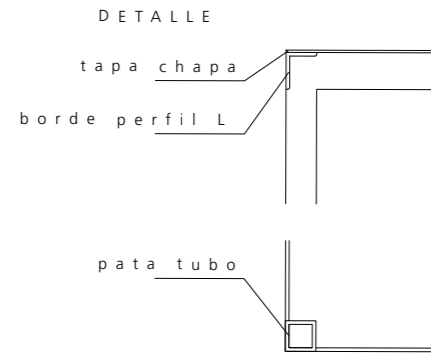

L A U R A O.

LÍNEA HIERRO

CHAPA DORADA A LA HOJA

BASE HIERRO / MADERA DORADA A LA HOJA
MADERA POLICROMO