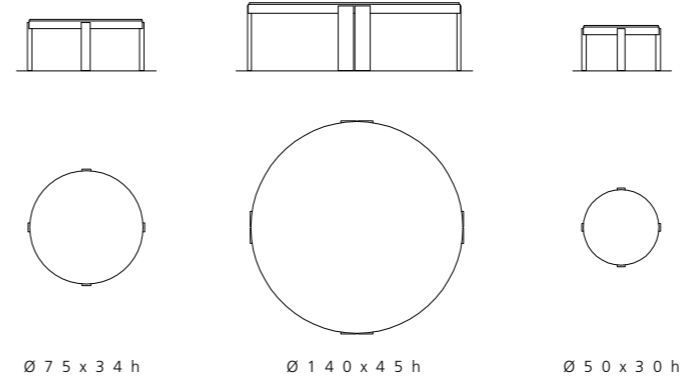

L A U R A O.

LÍNEA HIERRO

BASE DE HIERRO / CUERO DE VACA

BASE HIERRO / CUERO DORADO A LA HOJA