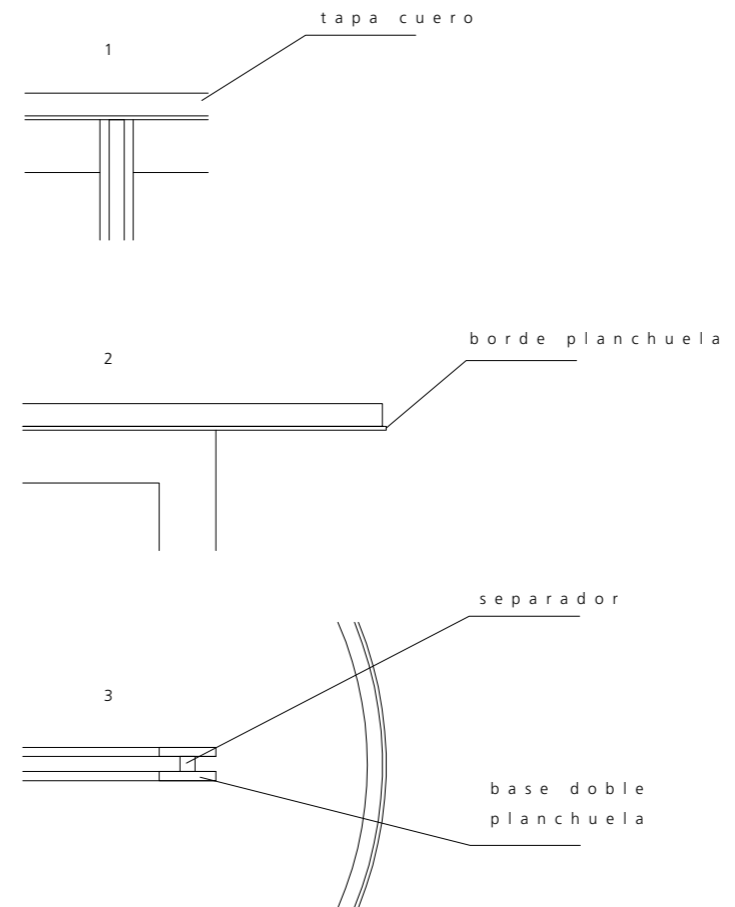

DISEÑOS HIERRO

■ hierro

h: altura

∅: diámetro

medidas: expresadas en centímetros

LÍNEA HIERRO

L A U R A O.

LÍNEA HIERRO

BASE HIERRO / CUERO DE BUFALO

BASE HIERRO / NOGAL DORADA A LA HOJA
MADERA POLICROMO

L A U R A O.

LÍNEA HIERRO

MESA FÉNIX
HIERRO / CUERO

215 x 170 x 73 h

DETALLE

LÍNEA HIERRO

L A U R A O.

LÍNEA HIERRO EXTERIOR

PARA MESAS 70 h

195 x 70 x 90 h

65 x 70 x 90 h

330 x 70 x 90 h

52 x 51 x 84 h

PARA MESAS 43 h

161 x 10 x 70 h
tapa de venecitas

161 x 82 x 84 h

185 x 80 x 84 h

145 x 82 x 84 h

F A R O L E S & F A N A L E S

28 x 28 x 33 h

40 X 40 X 75 h

25 x 25 x 40 h