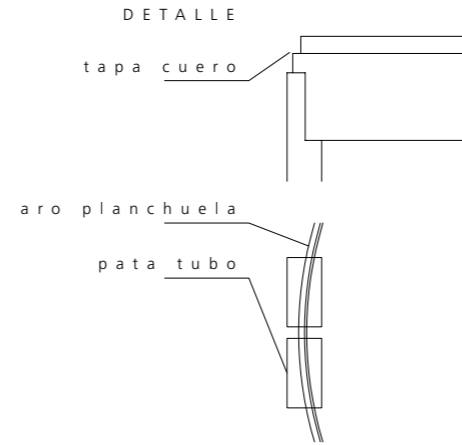

DISEÑOS HIERRO

■ hierro

h: altura

∅: diámetro

medidas: expresadas en centímetros

LÍNEA HIERRO

L A U R A O.

LÍNEA HIERRO

CHAPA DORADA A LA HOJA

BASE HIERRO / MADERA DORADA A LA HOJA
MADERA POLICROMO

L A U R A O.

LÍNEA HIERRO

BASE DE HIERRO / CUERO DE VACA

BASE HIERRO / CUERO DORADO A LA HOJA

L A U R A O.

LÍNEA HIERRO

BASE HIERRO / CUERO DE BUFALO

BASE HIERRO / NOGAL DORADA A LA HOJA
MADERA POLICROMO

L A U R A O.

LÍNEA HIERRO

MESA FÉNIX
HIERRO / CUERO

215 x 170 x 73 h

DETALLE

LÍNEA HIERRO

161 x 10 x 70 h
tapa de venecitas

161 x 82 x 84 h

185 x 80 x 84 h

145 x 82 x 84 h

F A R O L E S & F A N A L E S

28 x 28 x 33 h

40 X 40 X 75 h

25 x 25 x 40 h